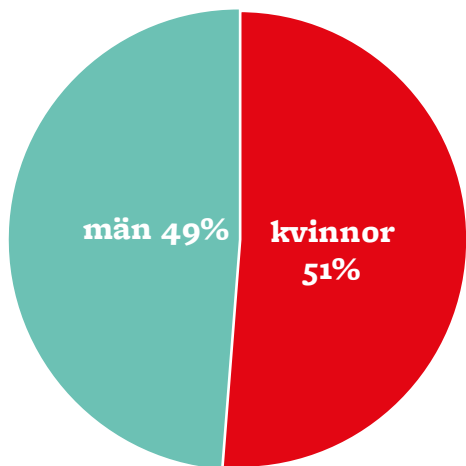

### Vårterminen

	Deltagare	Deltagarveckor	
Allmän kurs	76	1618	
Båtbyggeri	10	176	
Teaterkurs	10	220	
Teori och Praktik VT 17	8	176	
Distanskurser	40	587	
Uppdrag ungdomar med särskilda behov	6	132	
Studiemotiverande folkhögskolekurser	2	26	Deltagare födda utanför Sverige
Etablering	14	364	
<b>Summa</b>	<b>166</b>	<b>3299</b>	<b>56</b>

### Utbildningsbakgrund

folkhögskoleverksamhet