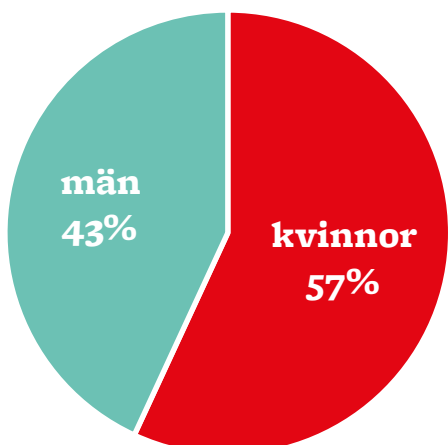

Höstterminen

	Deltagare	Deltagarveckor	
Allmän kurs	81	1369	
Båtbyggeri	9	130	
Teater HT 17	10	170	
Teori och Praktik HT 17	11	187	
Distanskurser	30	507	
Uppdrag ungdomar med särskilda behov	7	119	
Studiemotiverande folkhögskolekurser	2	26	Deltagare födda utanför Sverige
Etablering	24	624	
Summa	174	3132	72