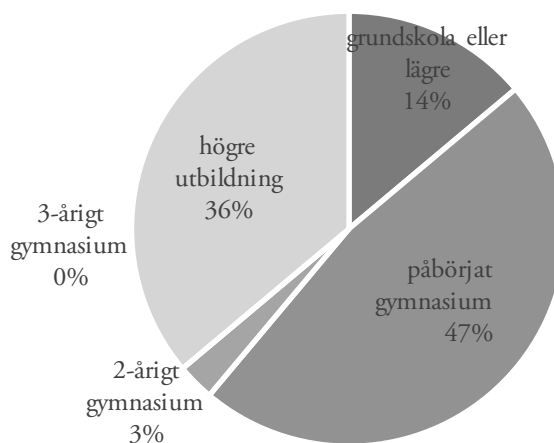

### Vårterminen

	Deltagare	Deltagarveckor	
Allmän kurs	76	1618	
Båtbyggeri	10	176	
Teaterkurs	10	220	
Teori och Praktik VT 17	8	176	
Distanskurser	40	587	
Uppdrag ungdomar med särskilda behov	6	132	
Studiemotiverande folkhögskolekurser	2	26	Deltagare födda utanför Sverige
Etablering	14	364	
<b>Summa</b>	<b>166</b>	<b>3299</b>	<b>56</b>

### Utbildningsbakgrund

folkhögskoleverksamhet